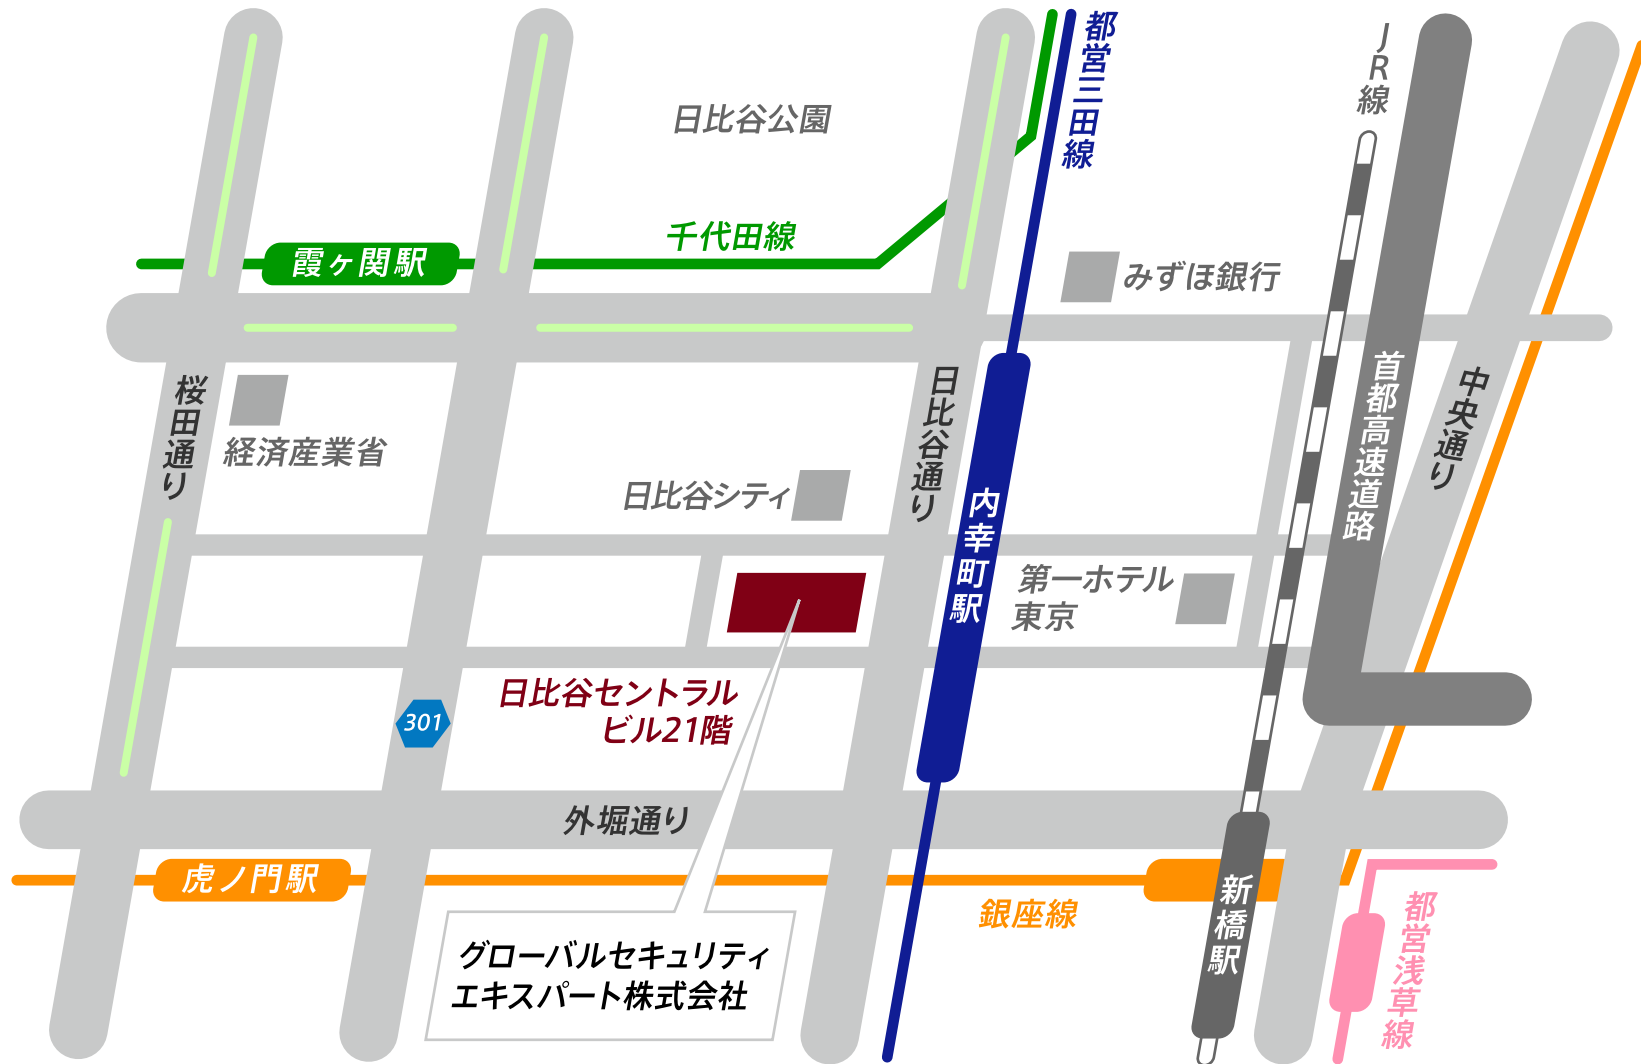

グローバルセキュリティエキスパート株式会社 東京本社

〒105-0003 東京都港区西新橋1-2-9 日比谷セントラルビル21F
 TEL: 03-3507-1360 FAX: 03-3507-1361

- | | | | |
|---------|------|-------|------|
| ■都営三田線 | 内幸町駅 | A8番出口 | 徒歩3分 |
| ■千代田線 | 霞ヶ関駅 | C3番出口 | 徒歩5分 |
| ■銀座線 | 虎ノ門駅 | 9番出口 | 徒歩5分 |
| ■JR・銀座線 | 新橋駅 | 日比谷口 | 徒歩6分 |
| ■都営浅草線 | | | |