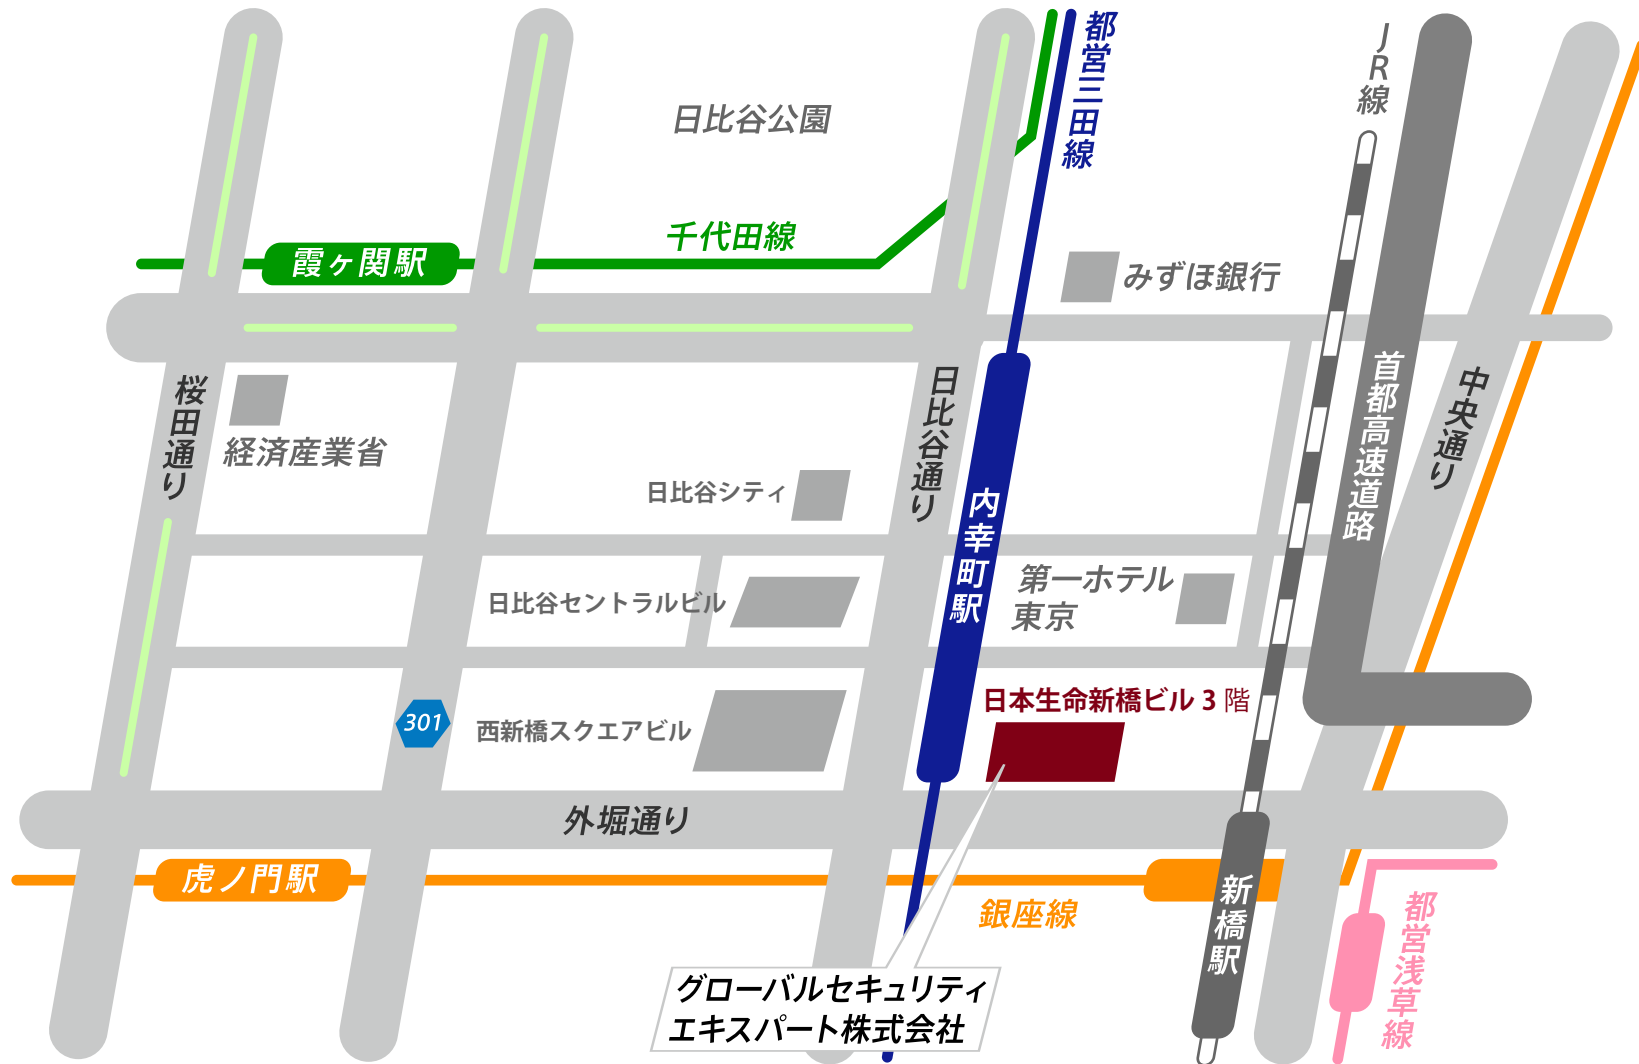

グローバルセキュリティエキスパート株式会社 東京本社

〒105-0004 東京都港区新橋 1-18-16 日本生命新橋ビル 3F
 TEL : 03-3507-1360 FAX : 03-3507-1361

- 都営三田線 内幸町駅 A2 番出口 徒歩 3 分
- JR・銀座線 新橋駅 7 番出口 徒歩 3 分
- 都営浅草線
- 千代田線 霞ヶ関駅 C3 番出口 徒歩 7 分
- 銀座線 虎ノ門駅 9 番出口 徒歩 7 分